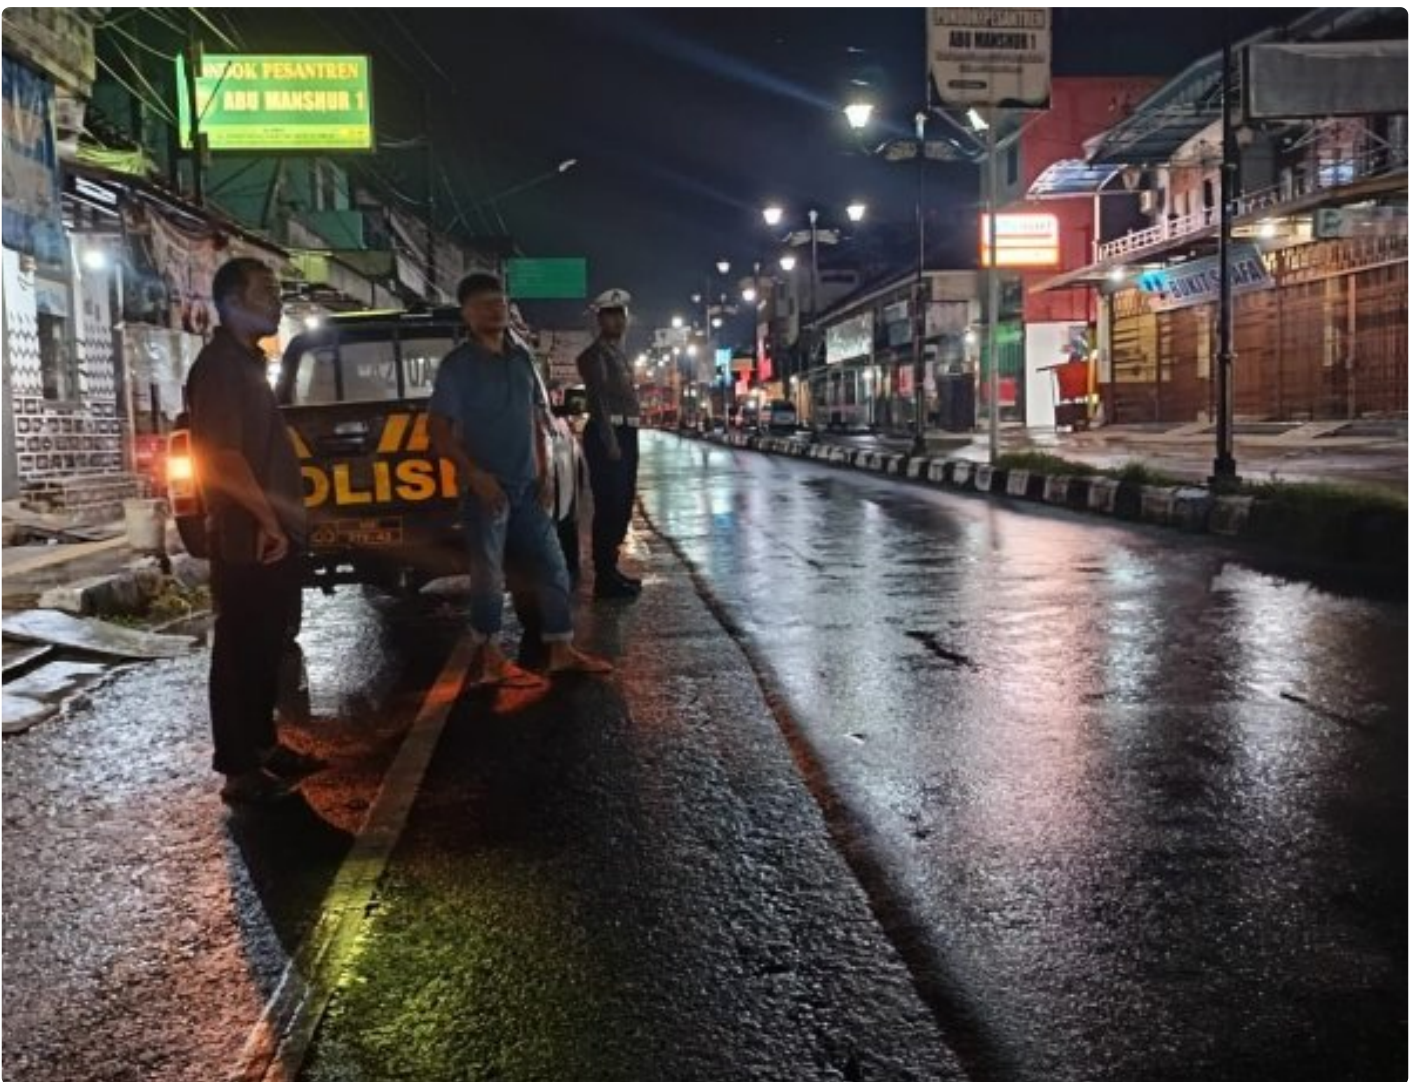

Anggota Piket Polsek Weru Intensifkan Patroli Malam Antisipasi Gangguan Kamtibmas

Panji Rahitno - CIREBON.WARTAWAN.ORG

Mar 12, 2026 - 10:46

Cirebon – Guna menjaga situasi keamanan dan ketertiban masyarakat tetap aman dan kondusif, anggota piket Polsek Weru Polresta Cirebon melaksanakan patroli malam di sejumlah titik rawan di wilayah hukumnya, Rabu malam (11/3/2026).

Kegiatan patroli tersebut dilaksanakan dengan menyisir beberapa lokasi yang

dinilai rawan terjadinya gangguan kamtibmas, di antaranya kawasan permukiman warga, pertokoan, perbankan, serta ruas jalan yang kerap dijadikan tempat berkumpulnya masyarakat pada malam hari.

Selain melakukan pemantauan situasi, petugas juga memberikan imbauan kamtibmas kepada masyarakat agar senantiasa meningkatkan kewaspadaan serta berperan aktif dalam menjaga keamanan lingkungan.

Dalam kegiatan tersebut, anggota piket juga melakukan pemantauan arus lalu lintas di sejumlah titik strategis, salah satunya di Perempatan Lamer Weru, guna mengantisipasi potensi gangguan seperti aksi balap liar maupun aktivitas lain yang dapat mengganggu ketertiban umum.

Kapolsek Weru Polresta Cirebon, Kopol Sudarman melalui anggota piket menyampaikan bahwa patroli malam merupakan kegiatan rutin yang dilaksanakan sebagai langkah preventif dalam mencegah terjadinya tindak kriminalitas, khususnya pada jam-jam rawan.